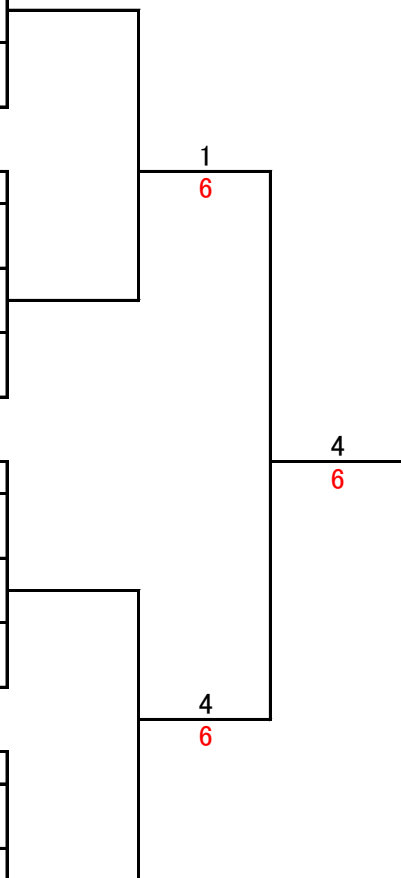

バレンタインカップ2020 ドロー 2月9日(日)

男子ダブルス・C級

* 集合時間 8時45分までに受付

Aリーグ			1	2	3	順位
1	足立 俊亮	ラフ	/	3-6	6-1	2
	佐藤 政俊	ラフ				
2	渡辺 淳二	ラフ	6-3	/	6-1	1
	油布 明久	ラフ				
3	森田 一矢	ルネサンス	1-6	1-6	/	3
	竹本 浩之	フリー				

Bリーグ			1	2	3	順位
1	佐藤 重信	ラフ	/	6-4	1-6	2
	渋谷 透	ラフ				
2	植山 博文	ポリンキー	4-6	/	1-6	3
	古本 英治	ポリンキー				
3	小野 大輔	ラフ	6-1	6-1	/	1
	菅 直哉	ラフ				

Cリーグ			1	2	3	順位
1	田代 啓	ルネサンス	/	6-0	6-3	1
	宮川 隆弘	ラフ				
2	仲川 正文	ラフ	0-6	/	3-6	3
	添田 智洋	ラフ				
3	平井 寛人	ラフ	3-6	6-3	/	2
	齋藤 貴紀	ラフ				

Dリーグ			1	2	3	順位
1	田中 恒弥	ラフ	/	1-6	1-6	3
	椎本 雄三	ラフ				
2	石川 裕也	ポリンキー	6-1	/	6-4	1
	芦刈 正	ポリンキー				
3	福原 幸生	ラフ	6-1	4-6	/	2
	多田 悠一朗	フリー				

優勝

石川 裕哉
芦刈 正

(ポリンキー)
(ポリンキー)

準優勝

小野 大輔
菅 直哉

(ラフ)
(ラフ)

3位

渡辺 淳二
油布 明久

(ラフ)
(ラフ)

3位

田代 啓
宮川 隆弘

(ルネサンス)
(ラフ)